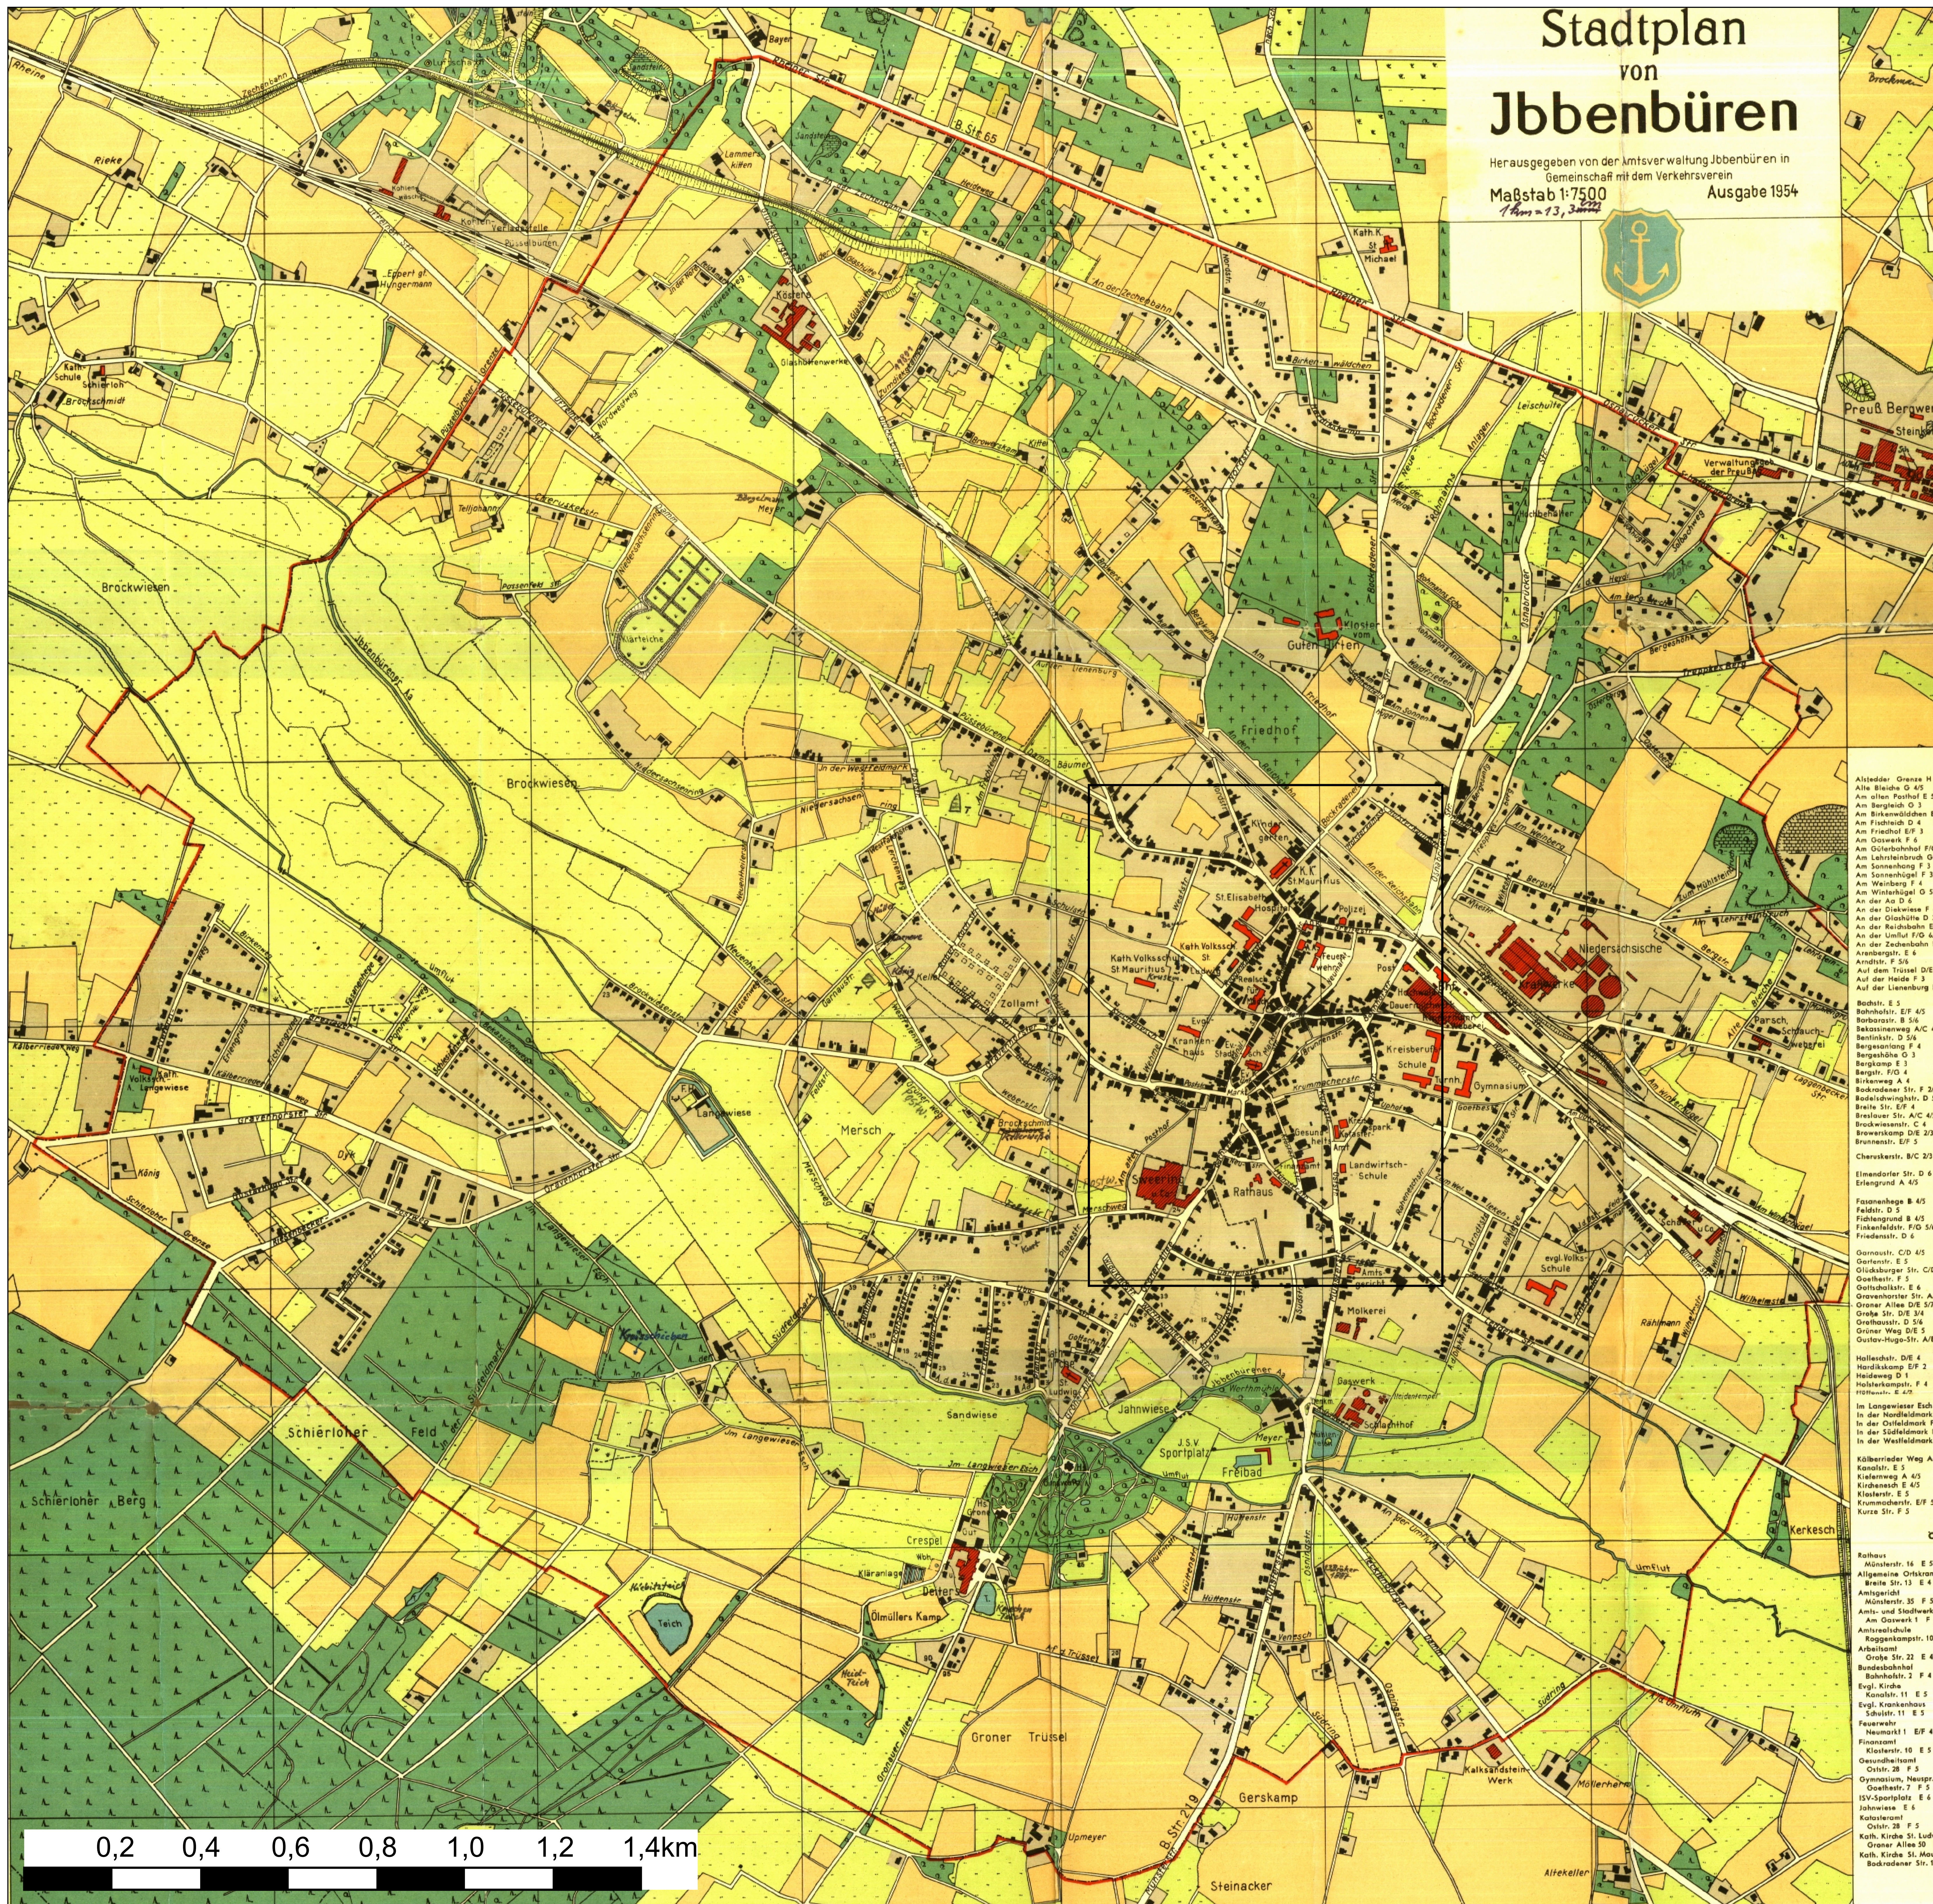

Stadtplan von Jbbenbüren

Herausgegeben von der Amtsverwaltung Jbbenbüren in
Gemeinschaft mit dem Verkehrsverein
Maßstab 1:7500
1899 = 13, 2022
Ausgabe 1954